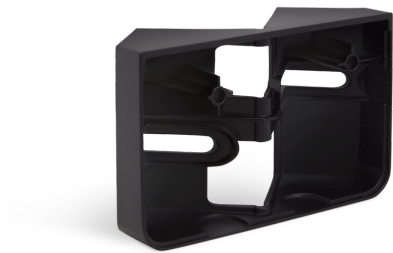

Zubehör

Eckwandhalter XLED home 2/ PRO 240

schwarz
EAN 4007841 055875
Art.-Nr. 055875

Funktionsbeschreibung

Für Ecken und Kanten! Eckwandhalter für Strahler-Serie XLED home 2 und XLED PRO 240.

Technische Daten

Abmessungen (L x B x H)	30 x 88 x 53 mm	Farbe	Schwarz
Herstellergarantie	3 Jahre	Werkstoff des Gehäuses	Kunststoff
Variante	schwarz	Produkt Kategorie	Zubehör
VPE1, EAN	4007841055875		